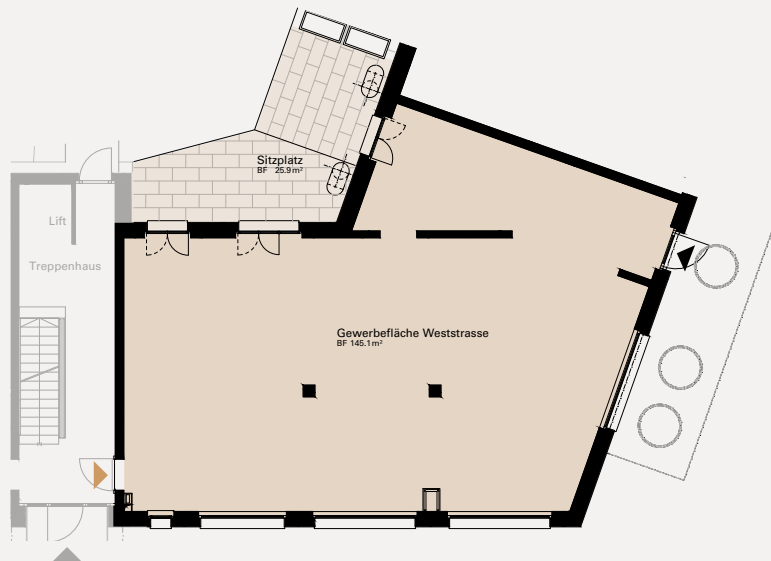

## Gewerbe

Ladenfläche 145.1 m<sup>2</sup>  
Sitzplatz 25.9 m<sup>2</sup>

## Haus 48

48.E R EG

0 1 2 3 4m