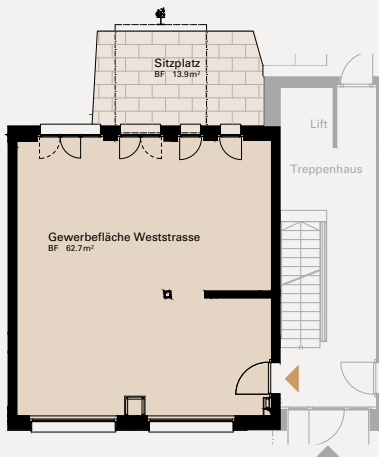

GEW C

Gewerbe

Ladenfläche 62.7 m²
Sitzplatz 39.9 m²

Haus 48

48.E L EG

0 1 2 3 4m