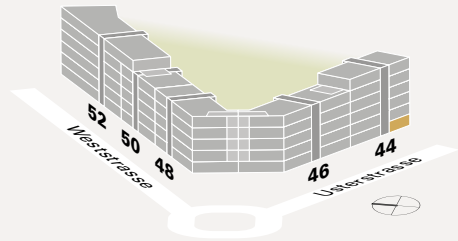

LOFT D

Loft-Atelier

Wohnfläche 61.4 m²

Sitzplatz 14.1 m²

Haus 44

44 E R EG